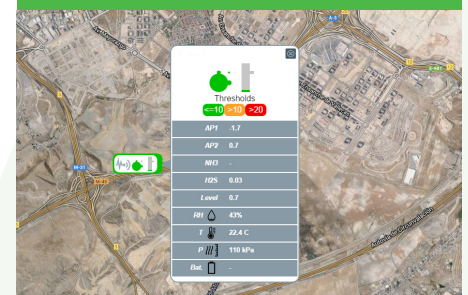

Il nostro team è in grado di supportare i clienti nella individuazione della migliore modalità di visualizzazione dei dati, dando rapido accesso alle informazioni e permettendo di intervenire tempestivamente con azioni efficaci.