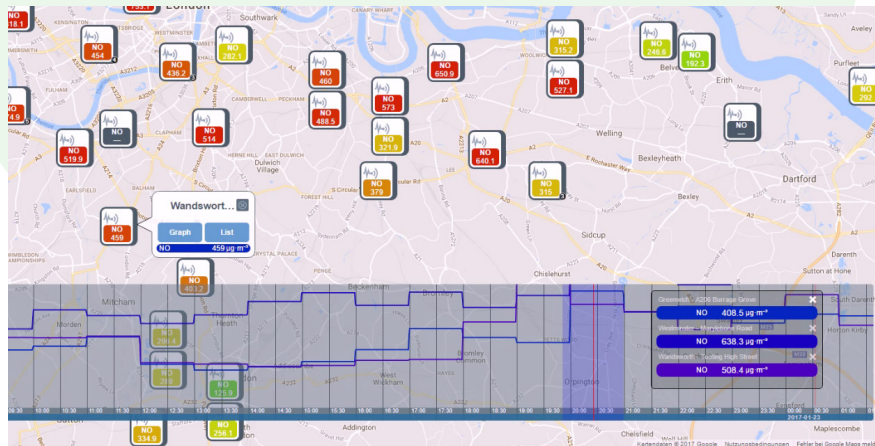

Diamo valore alle informazioni acquisite dai sensori

Interfaciando Ortelium con le reti di sensori è possibile sfruttare al meglio le potenzialità dei dati ambientali e migliorare le strategie associate al monitoraggio in continuo.

È necessario creare una mappa dinamica del rumore? È necessario visualizzare e plottare i parametri monitorati di PM2.5 o PM10? È necessario aggiungere in un

secondo momento valori di NOx, SOx o altri parametri?

Nessun problema – Ortelium raccoglie, visualizza e mette in grafico informazioni derivanti da centraline meteo, sensori singoli, reti di sensori o anche segnalazioni dei cittadini (rese attraverso la app di Ortelium).

Ortelium è in grado di interfacciarsi sia con reti di monitoraggio esistenti, sia con nuovi sistemi di sensori. In tal modo, è possibile effettuare un rapido accesso alle informazioni e mettere in campo, in tempo reale, le azioni opportune più efficacemente.

Nel caso di progettazione e installazione di nuove reti di monitoraggio, la nostra azienda può mettere a disposizione il proprio know-how e la propria rete di partner tecnologici in grado di supportare il cliente nella scelta delle migliori tecnologie esistenti sul mercato. Ad esempio, il nostro team può fornire supporto nella individuazione della sensoristica, dei siti da monitorare sulla base delle condizioni meteo locali, del territorio, degli edifici esistenti e di altri parametri.