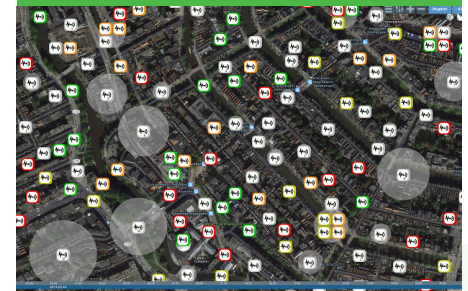

Ortelium può interfacciarsi con le reti di sensori già esistenti, sia direttamente attraverso un'interfaccia web, sia usando una trasmissione M2M da un database centralizzato.